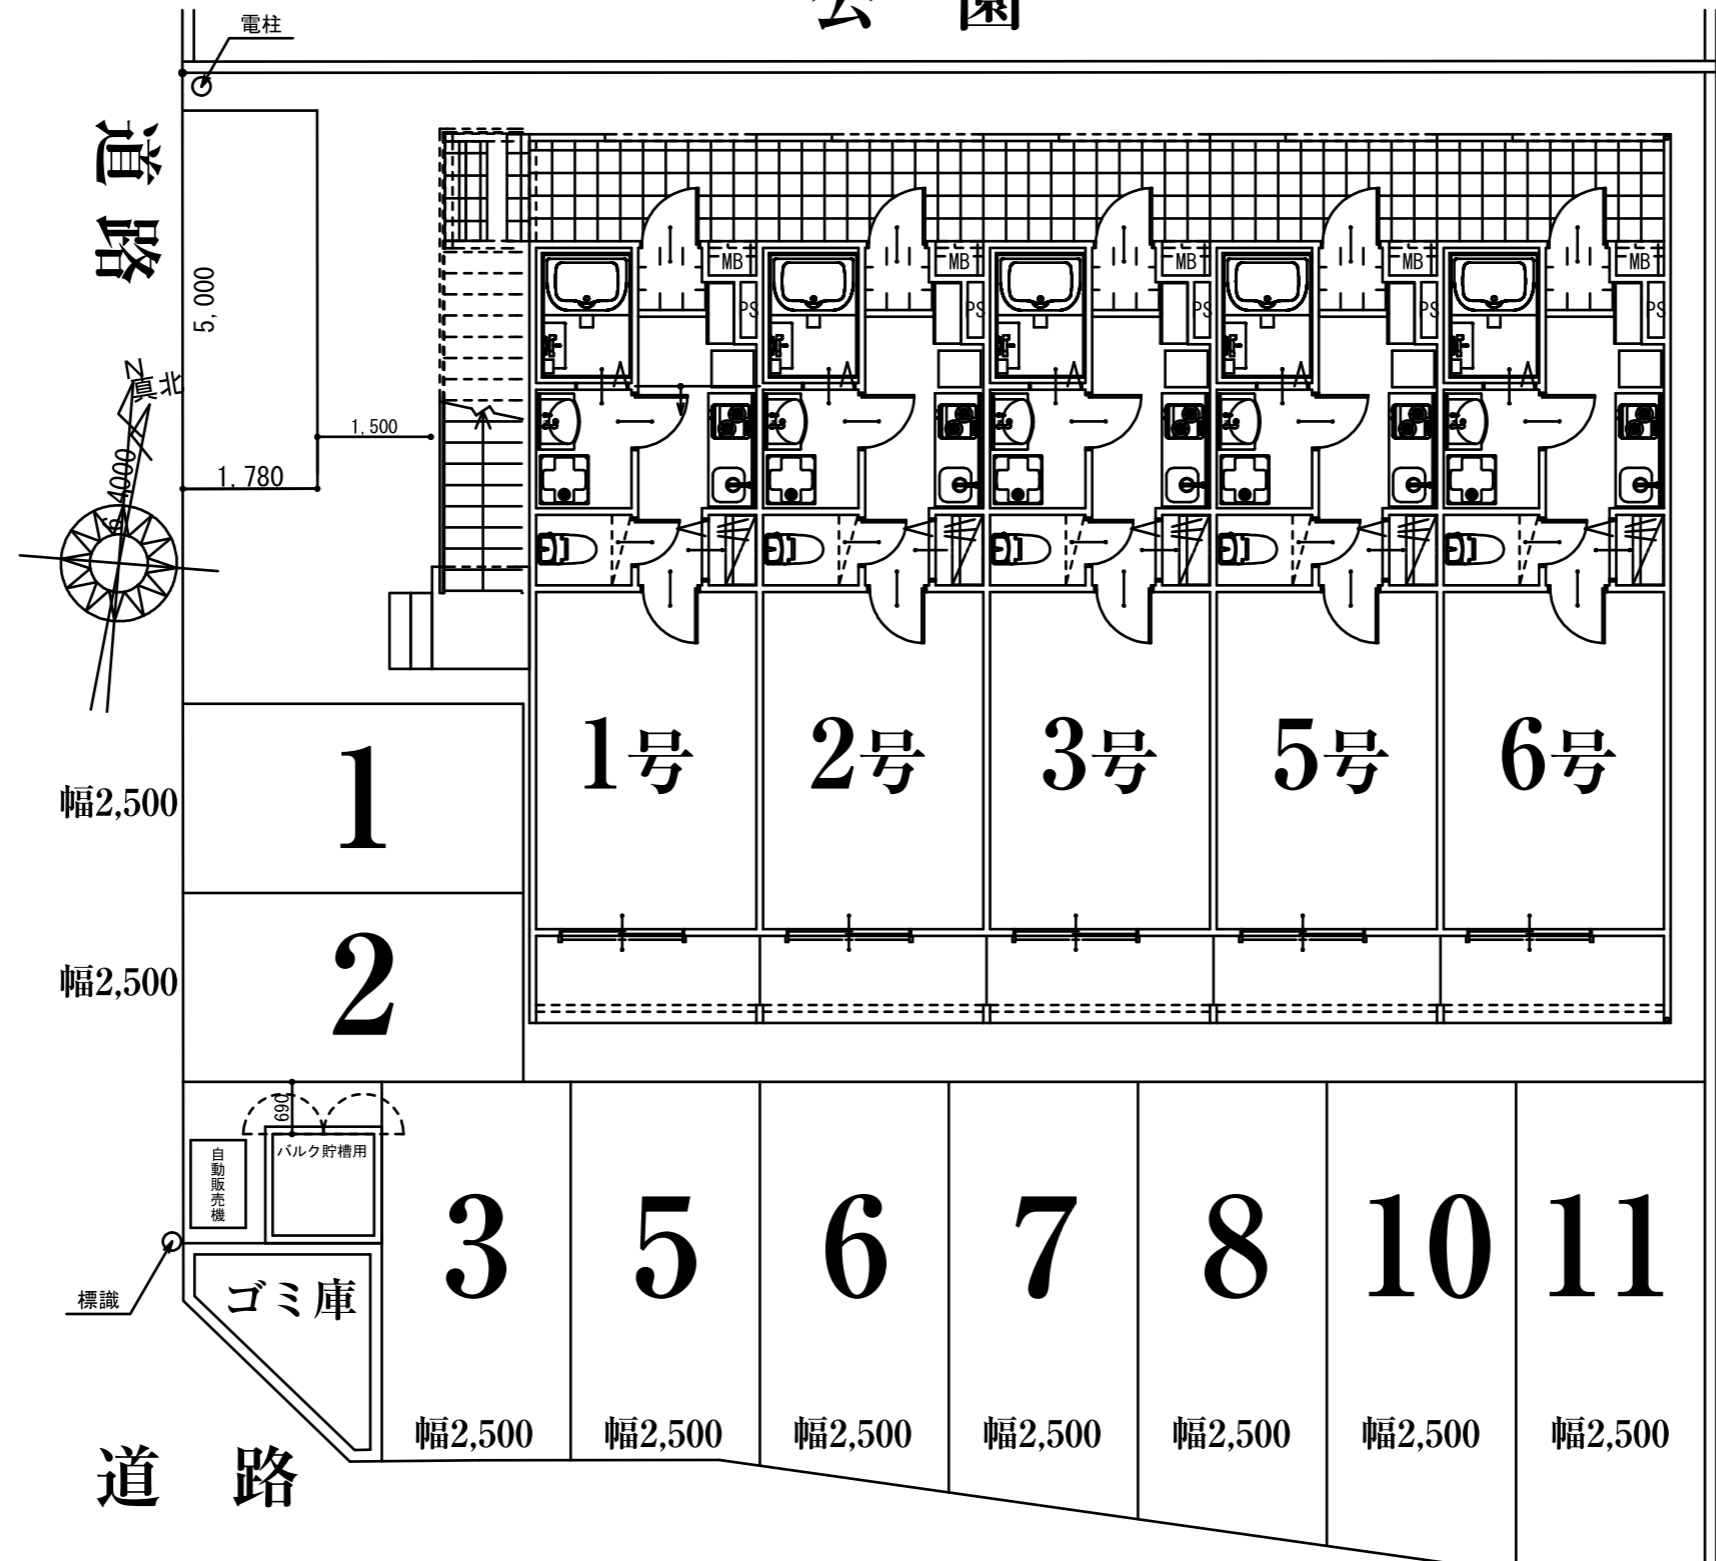

公園

ORANGE平面・駐車場配置

道路

東側立面図

西側立面図

北側立面図

南側立面図